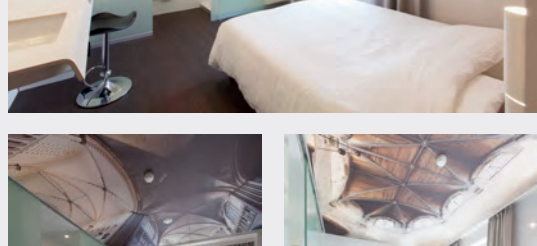

www.militza.be
www.verhamme-devel.be
www.cei-demeyer.be

Klant: Militza
Architect: Verhamme - Devel / Antwerpen
Hoofdaannemer: Cei Demeyer / Gent
Locatie: Brugge

Hotel Marcel

Hotel Marcel maakt alledaagse dingen bijzonder in haar uniek en karaktervol boetiekhotel te Brugge. Deze authentieke gastvrijheid en Brugse gezelligheid in een modern jasje bevindt zich op amper 150 meter van de Grote Markt. MonaVisa voorzag in alle 18 kamers een lichtdoorlatend beprint spanplafond met telkens een verwijzing naar het historisch karakter van deze toeristische stad. Alle badkamers werden voorzien van een antibacterieel MonaVisa-spanplafond.