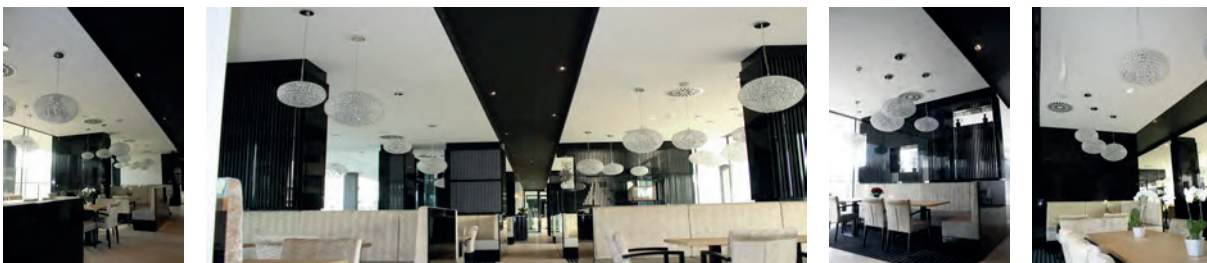

Militza

'Zorgeloos ouder worden' is de slogan waarop de familie De Moor-D'heft haar projecten baseert. Ze bieden een alternatieve woonvorm aan waarbij respect, veiligheid en comfort centraal staan. Een uitgelezen omgeving creëren waarin senioren elke dag opnieuw kunnen genieten van wat hen gelukkig maakt, is hun grootste prioriteit. Hun streefdoel is de garantie geven aan de bewoners om levenslang en zorgeloos te wonen. Met residentie Militza te Brugge komen er in één klap 131 appartementen bij waar senioren hun welverdiende rust kunnen beleven. MonaVisa plaatste bij Militza meer dan 600m² akoestische spanplafonds in alle publieke ruimtes. Hierdoor werd het comfort tot een topniveau gebracht. Binnenkort wordt ook het wellness-gedeelte door onze teams aangekleed.

www.militza.be
www.verhamme-devel.be
www.cei-demeyer.be

Klant: Militza
Architect: Verhamme - Devel / Antwerpen
Hoofdaannemer: Cei Demeyer / Gent
Locatie: Brugge