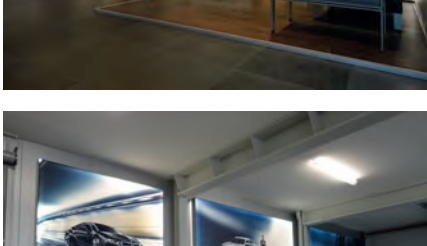

www.hotelmарcel.be

www.visix.be

Klant: Hotel Marcel
Architect: LMS - Vermeersch / Brugge
Design: Visix / Hooglede
Locatie: Brugge

BMW Verstraeten

Bij BMW-Verstraeten, officieel BMW-concessiehouder te Lochristi, werd de afleverzone volledig heraangekleed. Onze teams plaatsten hier een sfeervolle lichtwand. Klanten die hun nieuwe wagen komen ophalen, worden zo in een uiterst aangename sfeer ontvangen. De drive-in werd eveneens voorzien van een aantal beprinte lichtwanden!

www.verstraeten.bmw.be

Klant: BMW Verstraeten
Locatie: Lochristi

Volvo Belgium

In de hoofdzetel van Volvo Belgium te Groot-Bijgaarden werkten we voor het 2^e jaar op rij een nieuwe Coffee Corner af. We volgden hier opnieuw strikt het ontwerp van architect Annelies Berteloot. Een lichtplafond en beprinte lichtwanden benadrukken de dynamische sfeer van dit topmerk en zorgen voor een aangename omgeving voor alle medewerkers.