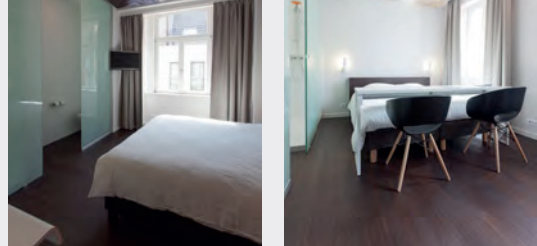

www.militza.be
www.verhamme-devel.be
www.cei-demeyer.be

Klant: Militza
Architect: Verhamme - Devel / Antwerpen
Hoofdaannemer: Cei Demeyer / Gent
Locatie: Brugge

Hotel Marcel

Hotel Marcel maakt alledaagse dingen bijzonder in haar uniek en karaktervol boetiekhotel te Brugge. Deze authentieke gastvrijheid en Brugse gezelligheid in een modern jasje bevindt zich op amper 150 meter van de Grote Markt. MonaVisa voorzag in alle 18 kamers een lichtdoorlatend beprint spanplafond met telkens een verwijzing naar het historisch karakter van deze toeristische stad. Alle badkamers werden voorzien van een antibacterieel MonaVisa-spanplafond.