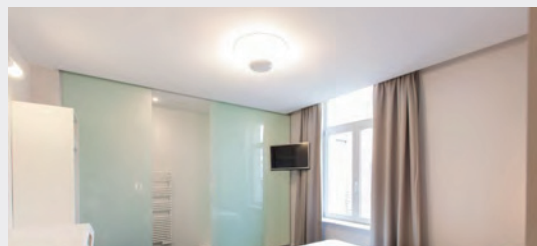

www.militza.be
www.verhamme-devel.be
www.cei-demeyer.be

Klant: Militza
Architect: Verhamme - Devel / Antwerpen
Hoofdaannemer: Cei Demeyer / Gent
Locatie: Brugge

Hotel Marcel

Hotel Marcel maakt alledaagse dingen bijzonder in haar uniek en karaktervol boetiekhotel te Brugge. Deze authentieke gastvrijheid en Brugse gezelligheid in een modern jasje bevindt zich op amper 150 meter van de Grote Markt. MonaVisa voorzag in alle 18 kamers een lichtdoorlatend beprint spanplafond met telkens een verwijzing naar het historisch karakter van deze toeristische stad. Alle badkamers werden voorzien van een antibacterieel MonaVisa-spanplafond.