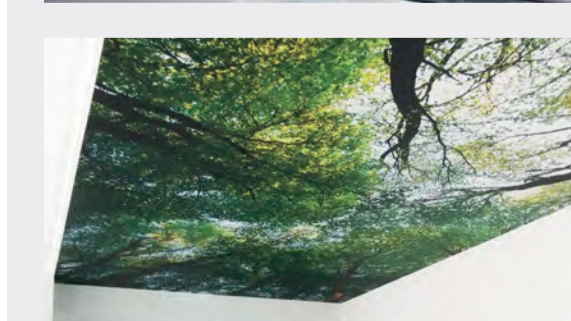

Het MonaVisa-team wenst iedereen een prachtige en deugddoende zomer.
Wij staan in elk geval klaar om na de zomer verder topprestaties af te leveren!

Geïnteresseerd in MonaVisa of in onze nieuwste catalogus? Neem vrijblijvend contact met ons op.

We kunnen absoluut een meerwaarde betekenen voor al uw interieurprojecten!