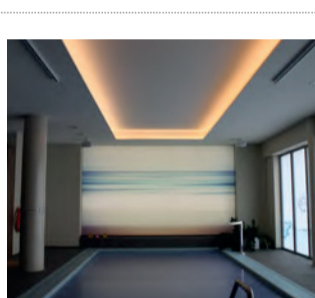

SENIORPLAZA

"57 erkende service-appartementen aangepast aan uw leefstijl, wensen en behoeften in het winkelcentrum van de gemeente. Een interessante combinatie van zelfstandig wonen met gegarandeerde dienstverlening." Dit is de opzet van het seniorencomplex Seniorplaza. Een ideale mix van wonen, werken, winkelen, wellness en welzijn. Een bijzonder mooi project in hartje Willebroek en een unieke kans voor beleggers en eigenaars-bewoners. Rekeninghoudend met de meerwaarde van ontspannende warmte en dragende kracht van water werd hier een ultramodern Aquacentrum gebouwd. Ook hier stond MonaVisa terug in voor het plaatsen van diverse akoestische spanplafonds en voor een akoestische lichtwand met mooie print.

www.seniorplaza.be
www.ringpartners.be

Klant: Seniorplaza - Willebroek
Architect: Ring Partners - Antwerpen