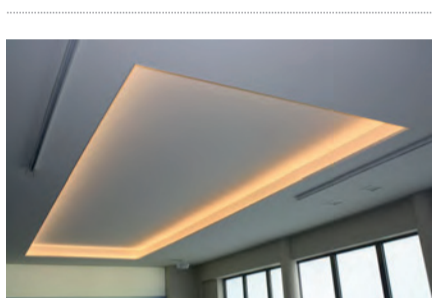

SENIORPLAZA

"57 erkende service-appartementen aangepast aan uw leefstijl, wensen en behoeften in het winkelcentrum van de gemeente. Een interessante combinatie van zelfstandig wonen met gegarandeerde dienstverlening." Dit is de opzet van het seniorencomplex Seniorplaza. Een ideale mix van wonen, werken, winkelen, wellness en welzijn. Een bijzonder mooi project in hartje Willebroek en een unieke kans voor beleggers en eigenaars-bewoners. Rekeninghoudend met de meerwaarde van ontspannende warmte en dragende kracht van water werd hier een ultramodern Aquacentrum gebouwd. Ook hier stond MonaVisa terug in voor het plaatsen van diverse akoestische spanplafonds en voor een akoestische lichtwand met mooie print.

www.seniorplaza.be
www.ringpartners.be

Klant: Seniorplaza - Willebroek
Architect: Ring Partners - Antwerpen