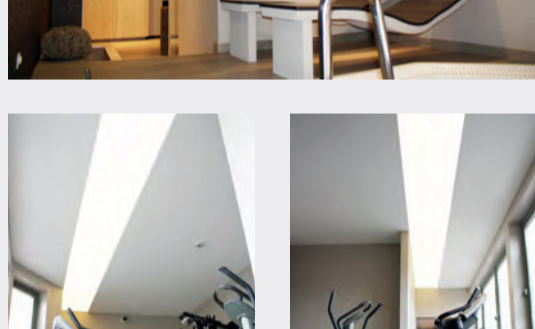

HOTEL RIANT SEJOUR

Hotel "Riant Séjour" is een familiehotel met dertig kamers, gelegen op de zeedijk van Blankenberge. De familie Wauters is sinds 1956 actief in het hotelwezen. Hotel "Riant Séjour" met uitzicht op zee, uniek gelegen aan het strand, op 200m van het casino en het shoppingcenter, biedt zijn gasten een relaxerend en aangenaam verblijf.

Recent werd hiervoor de wellnesszone volledig vernieuwd. Een ontwerp van Relex zorgde voor een nieuw elan. Het wellnessgedeelte werd omgedoopt tot Riant D'Eau, een supermodern complex met alle nieuwste snufjes. MonaVisa stond in voor de akoestische spanplafonds. Ook de beprinte lichtwand zorgt opnieuw voor een bijpassende sfeer.

www.riantsejour.be
www.relex.be

Klant: Riant Séjour - Blankenberge
Ontwerp: Relex - Kuurne - Antwerpen