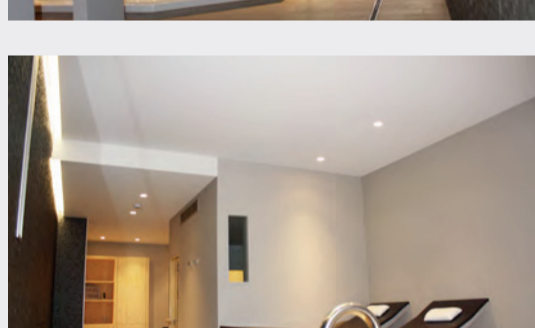

HOTEL RIANT SEJOUR

Hotel "Riant Séjour" is een familiehotel met dertig kamers, gelegen op de zeedijk van Blankenberge. De familie Wauters is sinds 1956 actief in het hotelwezen. Hotel "Riant Séjour" met uitzicht op zee, uniek gelegen aan het strand, op 200m van het casino en het shoppingcenter, biedt zijn gasten een relaxerend en aangenaam verblijf.

Recent werd hiervoor de wellnesszone volledig vernieuwd. Een ontwerp van Relex zorgde voor een nieuw elan. Het wellnessgedeelte werd omgedoopt tot Riant D'Eau, een supermodern complex met alle nieuwste snufjes. MonaVisa stond in voor de akoestische spanplafonds. Ook de beprinte lichtwand zorgt opnieuw voor een bijpassende sfeer.

www.riantsejour.be
www.relex.be

Klant: Riant Séjour - Blankenberge
Ontwerp: Relex - Kuurne - Antwerpen