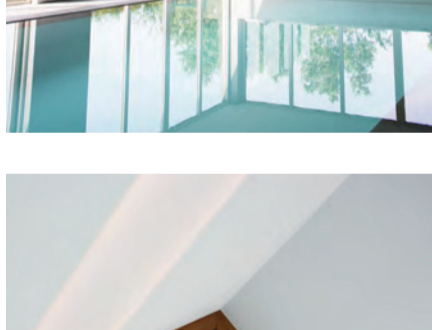

PRIVAAT ZWEMBAD