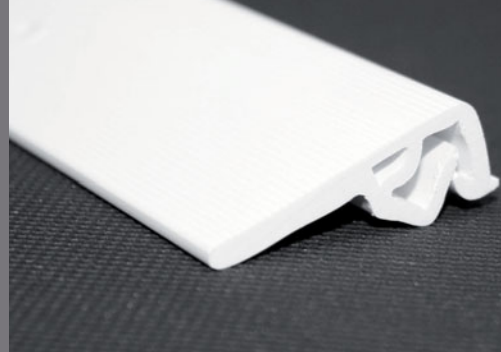

P-CC

Profile P-CC

PVC profile for ceiling and wall fixing

Cross-section

31,8 x 11 mm

Total weight

200 g/m

Available colours

White, Beige, Black

Material / Finish

Extruded PVC

Length

2 m strip, pre-drilled every 11 cm

Profilé P-CC

Profilé PVC pour fixation sur plafond et mur

Section

31,8 x 11 mm

Poids total

200 g/m

Coloris disponibles

Blanc, Beige, Noir

Matériau / Finition

PVC extrudé

Longueur

Barre de 2 m, pré-percée tous les 11 cm

Profil P-CC

Profil PVC für an der Decke und Wand zu befestigen

Anschnittmasse

31,8 x 11 mm

Gesamtgewicht

200 g/m

Verfügbare Farben