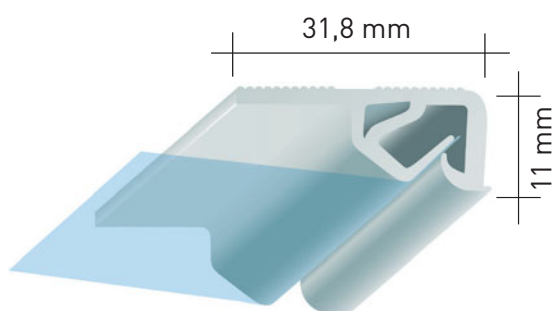

P-CC

Profile P-CC

PVC profile for ceiling and wall fixing

Cross-section

31,8 x 11 mm

Total weight

200 g/m

Available colours

White, Beige, Black

Material / Finish

Extruded PVC

Length

2 m strip, pre-drilled every 11 cm

Profilé P-CC

Profilé PVC pour fixation sur plafond et mur

Section

31,8 x 11 mm

Poids total

200 g/m

Coloris disponibles

Blanc, Beige, Noir

Matériau / Finition

PVC extrudé

Longueur

Barre de 2 m, pré-percée tous les 11 cm

Profil P-CC

Profil PVC für an der Decke und Wand zu befestigen

Anschnittmasse

31,8 x 11 mm

Gesamtgewicht

200 g/m

Verfügbare Farben